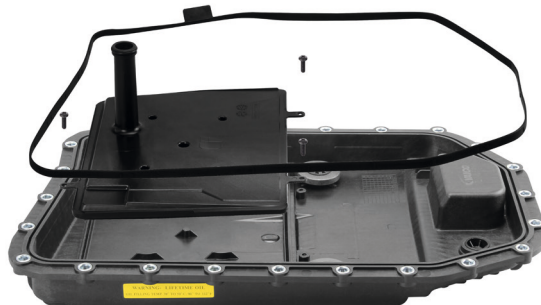

6-GANG AUTOMATIKGETRIEBE
6-SPEED AUTOMATIC TRANSMISSION
(6HP19)

ÖLWANNE INKL. WECHSELFILTER UND DICHTUNG
OILPAN INCL. FILTER SET AND SEALING

X-Ref
24 15 2 333 907

V20-0580

Passendes Rahmenprogramm
supporting programme

Öl
oil

V60-0172

Schraubensatz
screw set

V20-1531

Dichthülse
sealing sleeve

V20-1530

Filter inkl. Dichtung
filter incl. sealing

V20-0586