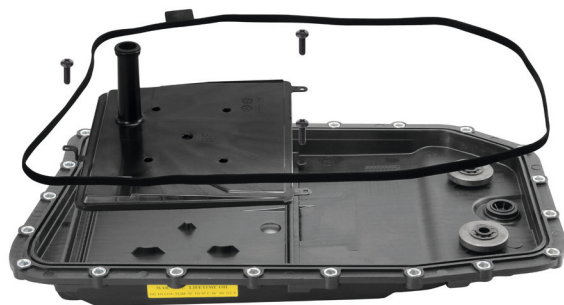

Art.-Nr. 99-0155 19/06/2014 VAICO_22101_Ölwanne_vService_20140603

6-GANG AUTOMATIKGETRIEBE
6-SPEED AUTOMATIC TRANSMISSION
(6HP26)

ÖLWANNE INKL. WECHSELFILTER UND DICHTUNG
OILPAN INCL. FILTER SET AND SEALING