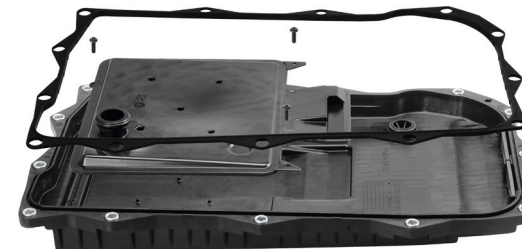

Filter inkl. Dichtung
filter incl. sealing

V20-0586

8-GANG AUTOMATIKGETRIEBE
8-SPEED AUTOMATIC TRANSMISSION
(8HP70/45)

ÖLWANNE INKL. WECHSELFILTER UND DICHTUNG
OILPAN INCL. FILTER SET AND SEALING

X-Ref
24 11 8 612 901