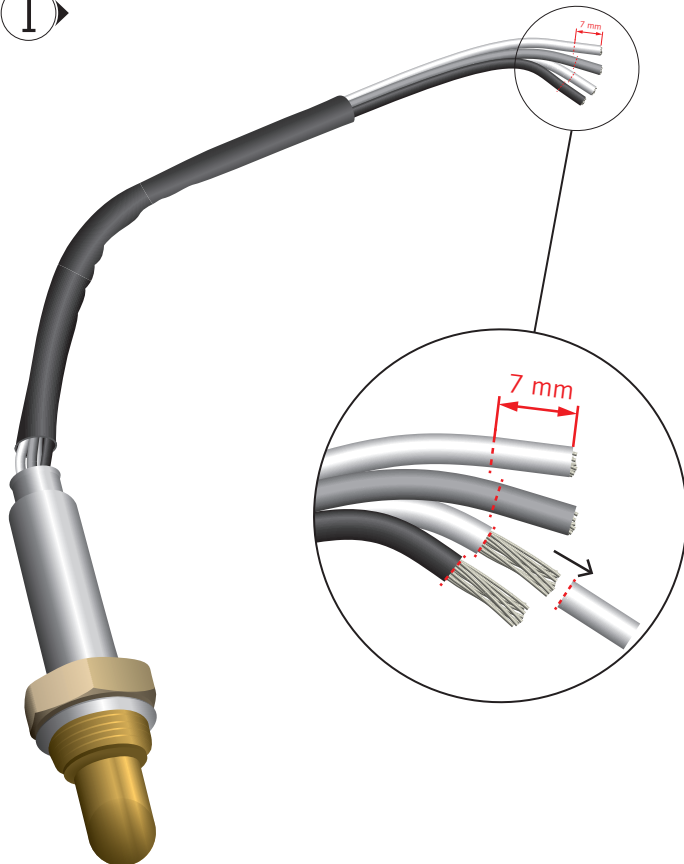

## Inhalt Content

Metallhülsen  
metal sleeves

Wärmeschrumpfschläuche  
heat shrink tubes

Universal-Lambdasonde  
universal lambda sensor

## benötigtes Werkzeug tools needed

Quetschzange und  
Abisolierwerkzeug  
crimping tool and  
wire stripping tool

Heißluftfön  
hot air gun

Stecker  
des alten Sensors  
Connector  
of the former sensor

1

2

Metallhülsen  
metal sleeves

3

Quetschzange  
crimping tool

4

Wärmeschrumpfschläuche  
heat shrink tubes