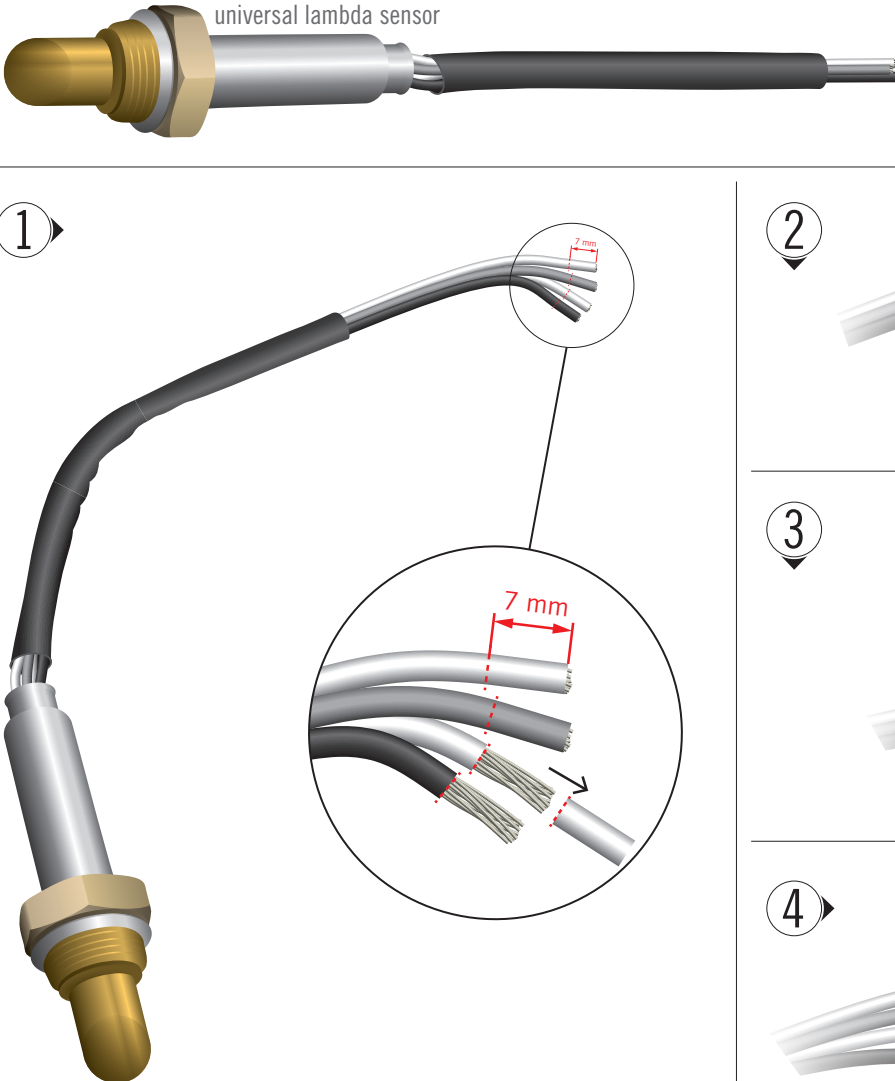

## Inhalt Content

Metallhülsen  
metal sleeves

Wärmeschrumpfschläuche  
heat shrink tubes

Universal-Lambdasonde  
universal lambda sensor

## benötigtes Werkzeug tools needed

Quetschzange und  
Abisolierwerkzeug  
crimping tool and  
wire stripping tool

Heißluftfön  
hot air gun

Stecker  
des alten Sensors  
Connector  
of the former sensor

1

2

Metallhülsen  
metal sleeves

3

Quetschzange  
crimping tool

4

Wärmeschrumpfschläuche  
heat shrink tubes