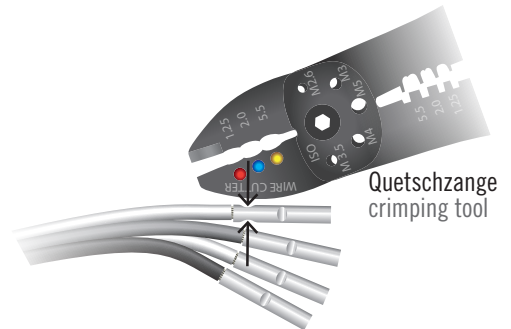

## Inhalt Content

Metallhülsen  
metal sleeves

Wärmeschrumpfschläuche  
heat shrink tubes

Universal-Lambdasonde  
universal lambda sensor

## benötigtes Werkzeug tools needed

Quetschzange und  
Abisolierwerkzeug  
crimping tool and  
wire stripping tool

Heißluftfön  
hot air gun

Stecker  
des alten Sensors  
Connector  
of the former sensor

1

2

Metallhülsen  
metal sleeves

3

Quetschzange  
crimping tool

4

Wärmeschrumpfschläuche  
heat shrink tubes