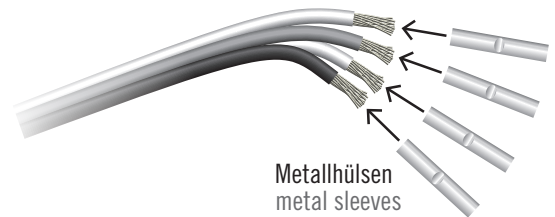

## Inhalt Content

Metallhülsen  
metal sleeves

Wärmeschrumpfschläuche  
heat shrink tubes

Universal-Lambdasonde  
universal lambda sensor

## benötigtes Werkzeug tools needed

Quetschzange und  
Abisolierwerkzeug  
crimping tool and  
wire stripping tool

Heißluftfön  
hot air gun

Stecker  
des alten Sensors  
Connector  
of the former sensor

1

2

Metallhülsen  
metal sleeves

3

Quetschzange  
crimping tool

4

Wärmeschrumpfschläuche  
heat shrink tubes