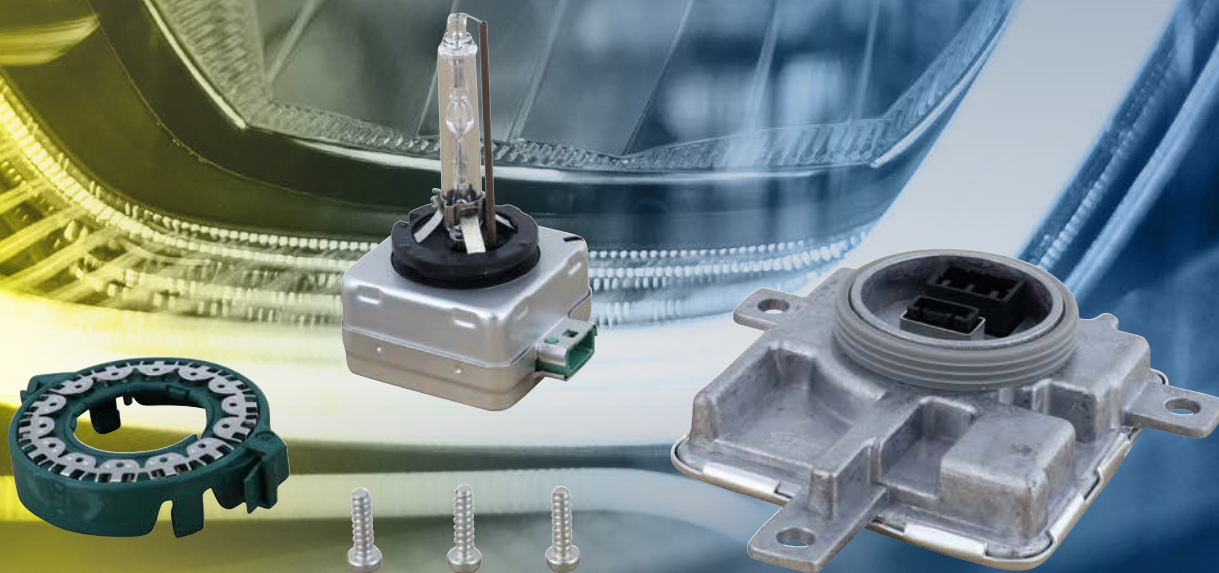

#BECLEVER

VEMO

STEUERGERÄTE & BELEUCHTUNG

IM PRAKTISCHEN EXPERT KIT+

FÜR EINEN REIBUNGSLOSEN WECHSEL

PREMIER

TecDoc®
DATA SUPPLIER

VEMO

ELECTRONIC PARTS BY VIEROL

VEMO ist die Qualitätsmarke für hochwertige elektronische Kfz-Ersatzteile. Mit mehr als 15.000 VEMO-Ersatzteilen decken wir zahlreiche Modelle europäischer, amerikanischer und asiatischer Fahrzeugmarken ab.