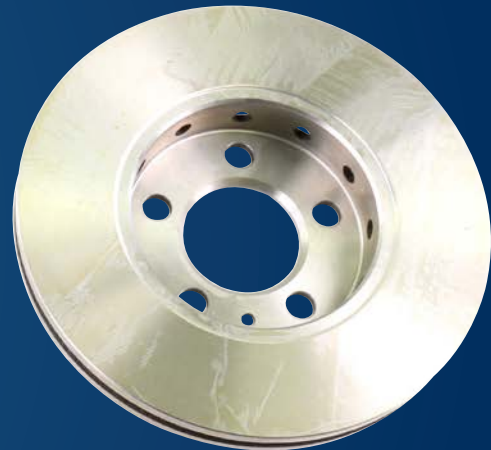

V01

VAICO[®]
engine & transmission parts by VIEROL

BREMSENSÄTZE FÜR SCHEIBENBREMSEN BRAKE SETS FOR DISC BRAKES

AUDI A3, SEAT LEON, ŠKODA FABIA, OCTAVIA, VW GOLF IV, POLO

VORDERACHSE | FRONT AXLE

X-Ref: 6R0 615 301 kit

V10-90001

bestehend aus consisting of	X-Ref	VAICO
Bremsscheibe brake disc	6R0 615 301	V10-80043
Bremsbelagsatz inkl. Verschleißwarnkontakt pad set incl. wear warning contact	1J0 698 151 G	V10-8110-1

HINTERACHSE | REAR AXLE