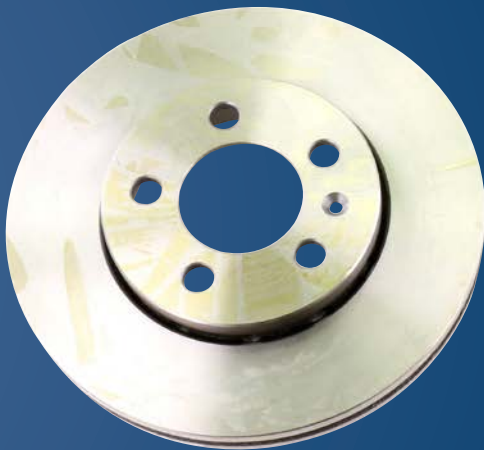

V01

VAICO[®]
engine & transmission parts by VIEROL

BREMSENSÄTZE FÜR SCHEIBENBREMSEN BRAKE SETS FOR DISC BRAKES

AUDI A3, SEAT LEON, ŠKODA FABIA, OCTAVIA, VW GOLF IV, POLO

VORDERACHSE | FRONT AXLE

X-Ref: 6R0 615 301 kit

V10-90001

bestehend aus consisting of	X-Ref	VAICO
Bremsscheibe brake disc	6R0 615 301	V10-80043
Bremsbelagsatz inkl. Verschleißwarnkontakt pad set incl. wear warning contact	1J0 698 151 G	V10-8110-1

HINTERACHSE | REAR AXLE